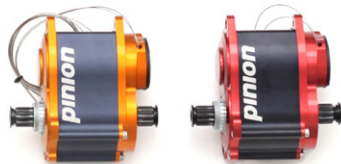

Santos

Built for Life

Santos is een klein en onafhankelijk fietsmerk met passie voor fietsen en een grote liefde voor kwaliteit. Wat begon in een schuurtje in Lisse is inmiddels uitgegroeid tot een fietsspecialist waar een team van zo'n 20 fietsliefhebbers dagelijks werkt aan de fietsdromen van Santos klanten. We zijn zelf fietsers en luisteren naar wat andere fietsers zeggen. Hierdoor weten we wat wel en niet werkt en komen we op nieuwe ideeën. We houden van top kwaliteit en ontwikkelen daarom steeds meer onderdelen zelf. We hebben een eigen R&D afdeling met fietsgekke toptechnenuten. En je vindt bij ons geen lopende-band-productie. Elke monteur heeft zijn eigen werkbank en bouwt een fiets in z'n geheel op. Net zoals het in 1997 is begonnen.