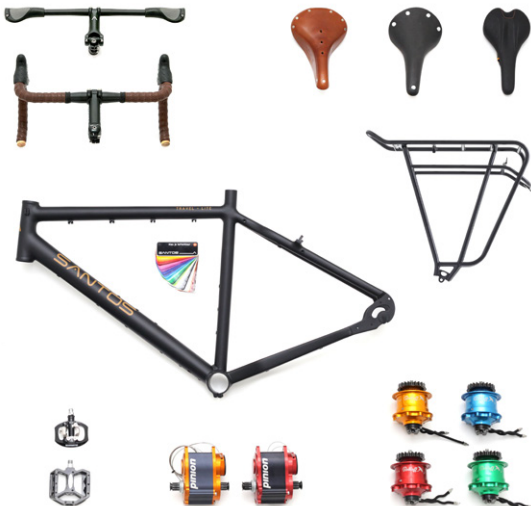

Customizen

Nu kun je de fiets gaan Customizen. Pas hem aan zoals je wilt.

Velgen, spatborden, remmen, verlichting, voorvork, pomp, stuur, bar ends, zadel, banden, dragers; je mag zelf bedenken óf je ze wilt, welke je wilt en hoe je ze wilt.

Hou je van kleur? Begin dan alvast met nadenken, want onze Rohloff- en Son-naven zijn er in 6 kleuren, onze frames in meer dan 50 kleuren en de logo's in 14 kleuren.

De keuze hebben is fijn, maar de keuze maken is soms best lastig. Dat begrijpen we. Daarom kun je naar onze dealers toe, ze helpen je graag. Of kom naar ons (Santos), we zijn elke vrijdag open. Wel op afspraak, want we nemen écht de tijd voor je. Krijg je meteen een kijkje in de keuken.